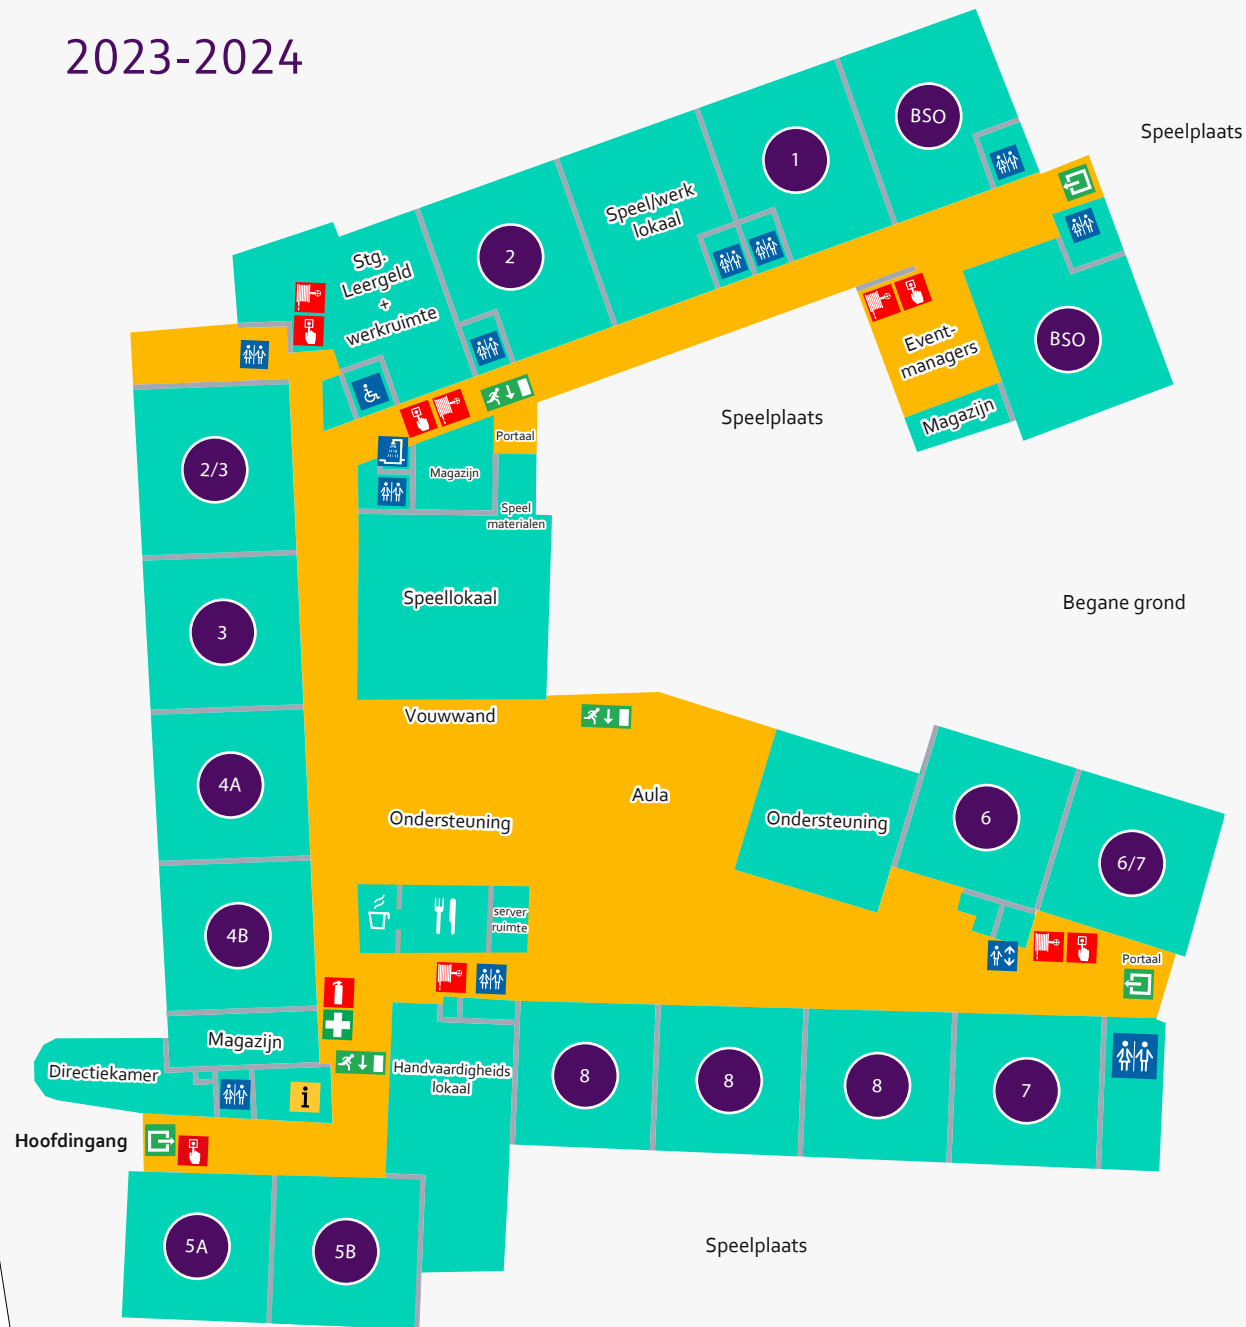

2023-2024

-  Ingang Kindcentrum Berglaren
-  Informatie & Conciërge
-  Leslokaal 1 t/m 8
-  Toilet
-  Mindervalidentoilet
-  Lift naar 1e verdieping
-  Douche

Drossard de la Courtstraat

Goeskuilenstraat 32  
 5421 HW Gemert  
 T 0492 390 818

Goeskuilenstraat